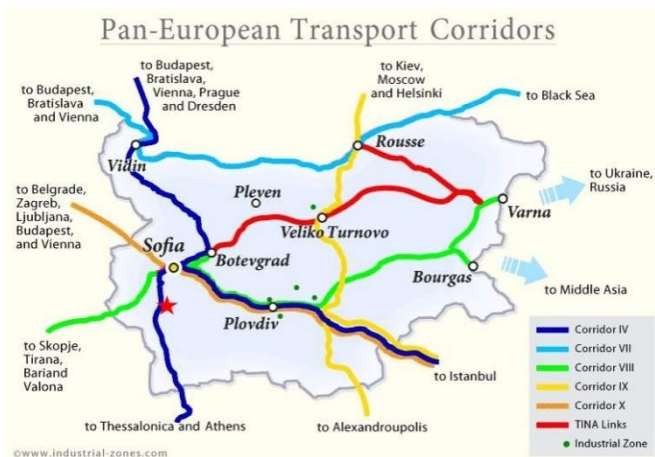

Существующий бизнес:

- Стратегическое расположение, собственный участок и недвижимость под склад и производство в Болгарии.
- Хорошо развитые отношения с партнерскими организациями, такими как торговые палаты, логистические операторы, страховые компании, банки, венчурные фонды, инвесторы, интернет-магазины и другие партнеры Черноморского региона.
- Управление бизнесом с многолетним опытом